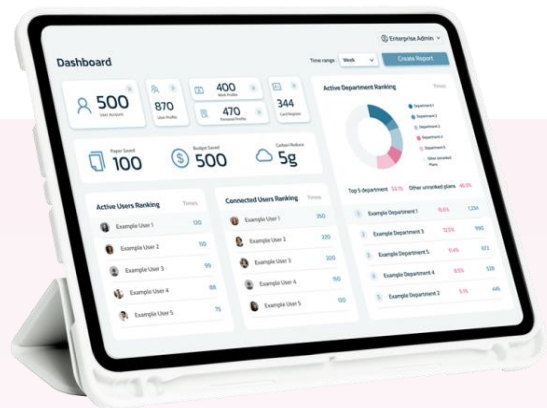

vibecards.

Smart Way to Connect

บัตรดิจิทัลยุคใหม่ที่จะช่วยให้องค์กรของคุณก้าวสู่นาคตได้อย่างสมบูรณ์แบบ ลดการใช้กระดาษ ประหยัดทรัพยากร และเสริมภาพลักษณ์ ความเป็นองค์กรดิจิทัลอย่างแท้จริง

- ✔ **Fast & Seamless Connection** แชนข้อมูลและเชื่อมต่อได้ทันที แค้แตะหรือสแกน
- ✔ **AI-driven Business Card Scanner** เพียงสแกนนามบัตรกระดาษ AI จะจัดเก็บข้อมูลโดยอัตโนมัติ
- ✔ **Modern & Stylish** ออกแบบการ์ดและโปรไฟล์ที่สะท้อนตัวตน และความเป็นเอกลักษณ์ขององค์กร
- ✔ **Lower Costs** สามารถควบคุมงบประมาณในการจัดการบัตรของพนักงานในองค์กร
- ✔ **Multi-Purpose** ใช้เพียงบัตรหนึ่งใบ สำหรับบัตรพนักงาน บัตรเข้าอาคาร นามบัตร และบัตรอื่น ๆ

Key Features & Benefits

Seamless Information Sharing

- แชนข้อมูลรวดเร็วผ่าน NFC & QR Code

Automated Contact Management

- บันทึกและจัดการข้อมูลติดต่อได้ใน Smart Dashboard

AI-powered business card scanner

- บันทึกข้อมูลผู้ติดต่อจากนามบัตรกระดาษ ผ่านการสแกนตัวอักษรและบันทึกเป็นข้อมูลเข้าระบบอัตโนมัติ

CRM Integration

- รองรับการเชื่อมต่อกับระบบ CRM เช่น Salesforce, HubSpot เป็นต้น

Multi-System Integration

- Time Attendance, Car Parking & Access Control, Smart Printer Authentication, Building Access etc.

เชื่อมโยงข้อมูลอัตโนมัติสู่ CRM องค์กร เพื่อจัดเก็บอย่างมีประสิทธิภาพ

- ✓ รองรับสูงสุด 5 โปรไฟล์/ผู้ใช้งาน
- ✓ จัดการข้อมูลผ่านแอปพลิเคชันบนมือถือ
- ✓ เพิ่มช่องทางการติดต่อได้ไม่จำกัด
- ✓ บันทึกประวัติข้อมูลผู้ติดต่ออื่น ๆ ได้
- ✓ Paper OCR 200 contacts
- ✓ เชื่อมต่อกับฐานข้อมูลองค์กร
- ✓ รองรับการเชื่อมต่อกับระบบ CRM
- ✓ รองรับการใช้งานกับระบบต่างๆ เช่น Building Access, Car Parking & Access Control
- ✓ ระบบแสดงข้อมูลการใช้งานผ่าน Dashboard & Report
- ✓ บริหารจัดการผ่านระบบ Admin
- ✓ ได้รับ Domain ส่วนตัว
- ✓ ฟีเจอร์พิเศษสำหรับผู้บริหาร
- ✓ บริการช่วยเหลือ 24x7